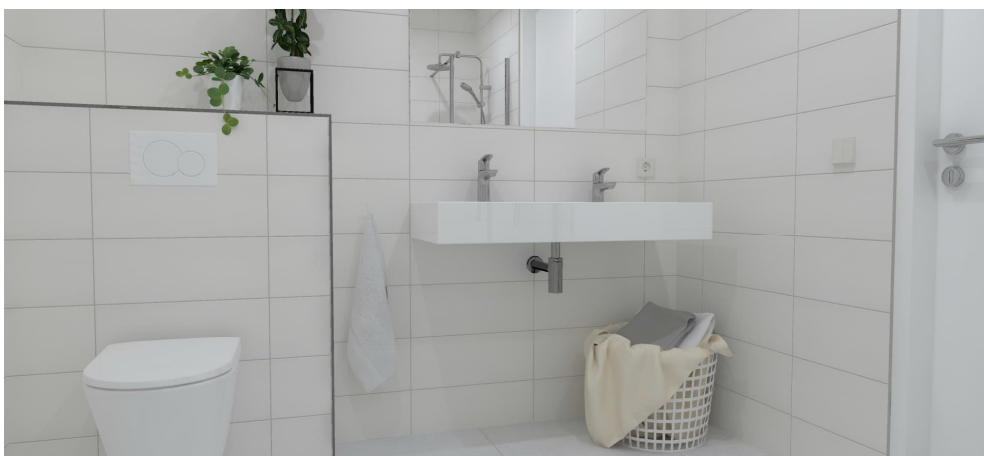

## Standaard

Uitstraling met de standaard wastafel, kraan en spiegel.

## Upgrade light

De standaard wastafel met een kleine kast, luxere spiegel en planchet. En op 1 wand de vloertegels doorgetrokken

## Of totaal anders

Ieder onderdeel in de badkamer helemaal naar eigen smaak uitzoeken.

## 3D impressie

Alle tegels en sanitair producten uit onze showroom tekenen wij in jouw badkamer en toilet met ons 3D tekenpakket. Tijdens de afspraak is goed te zien hoe jouw ontwerp eruit gaat zien.