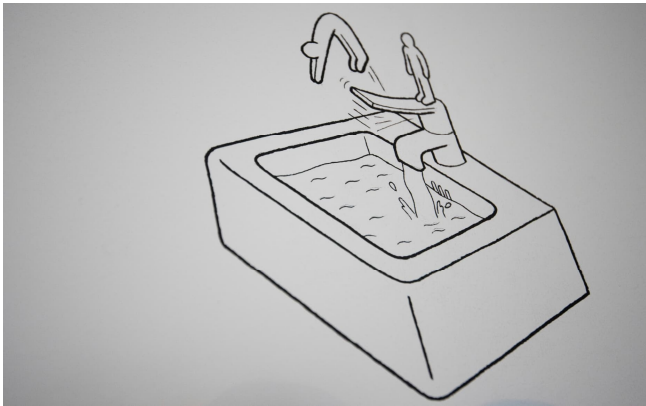

Tip:

Maak alvast een moodboard op bijv. Pinterest van jouw favoriete stijl. Dat is voor ons een goed begin om jouw ideale badkamer en toilet samen te stellen.